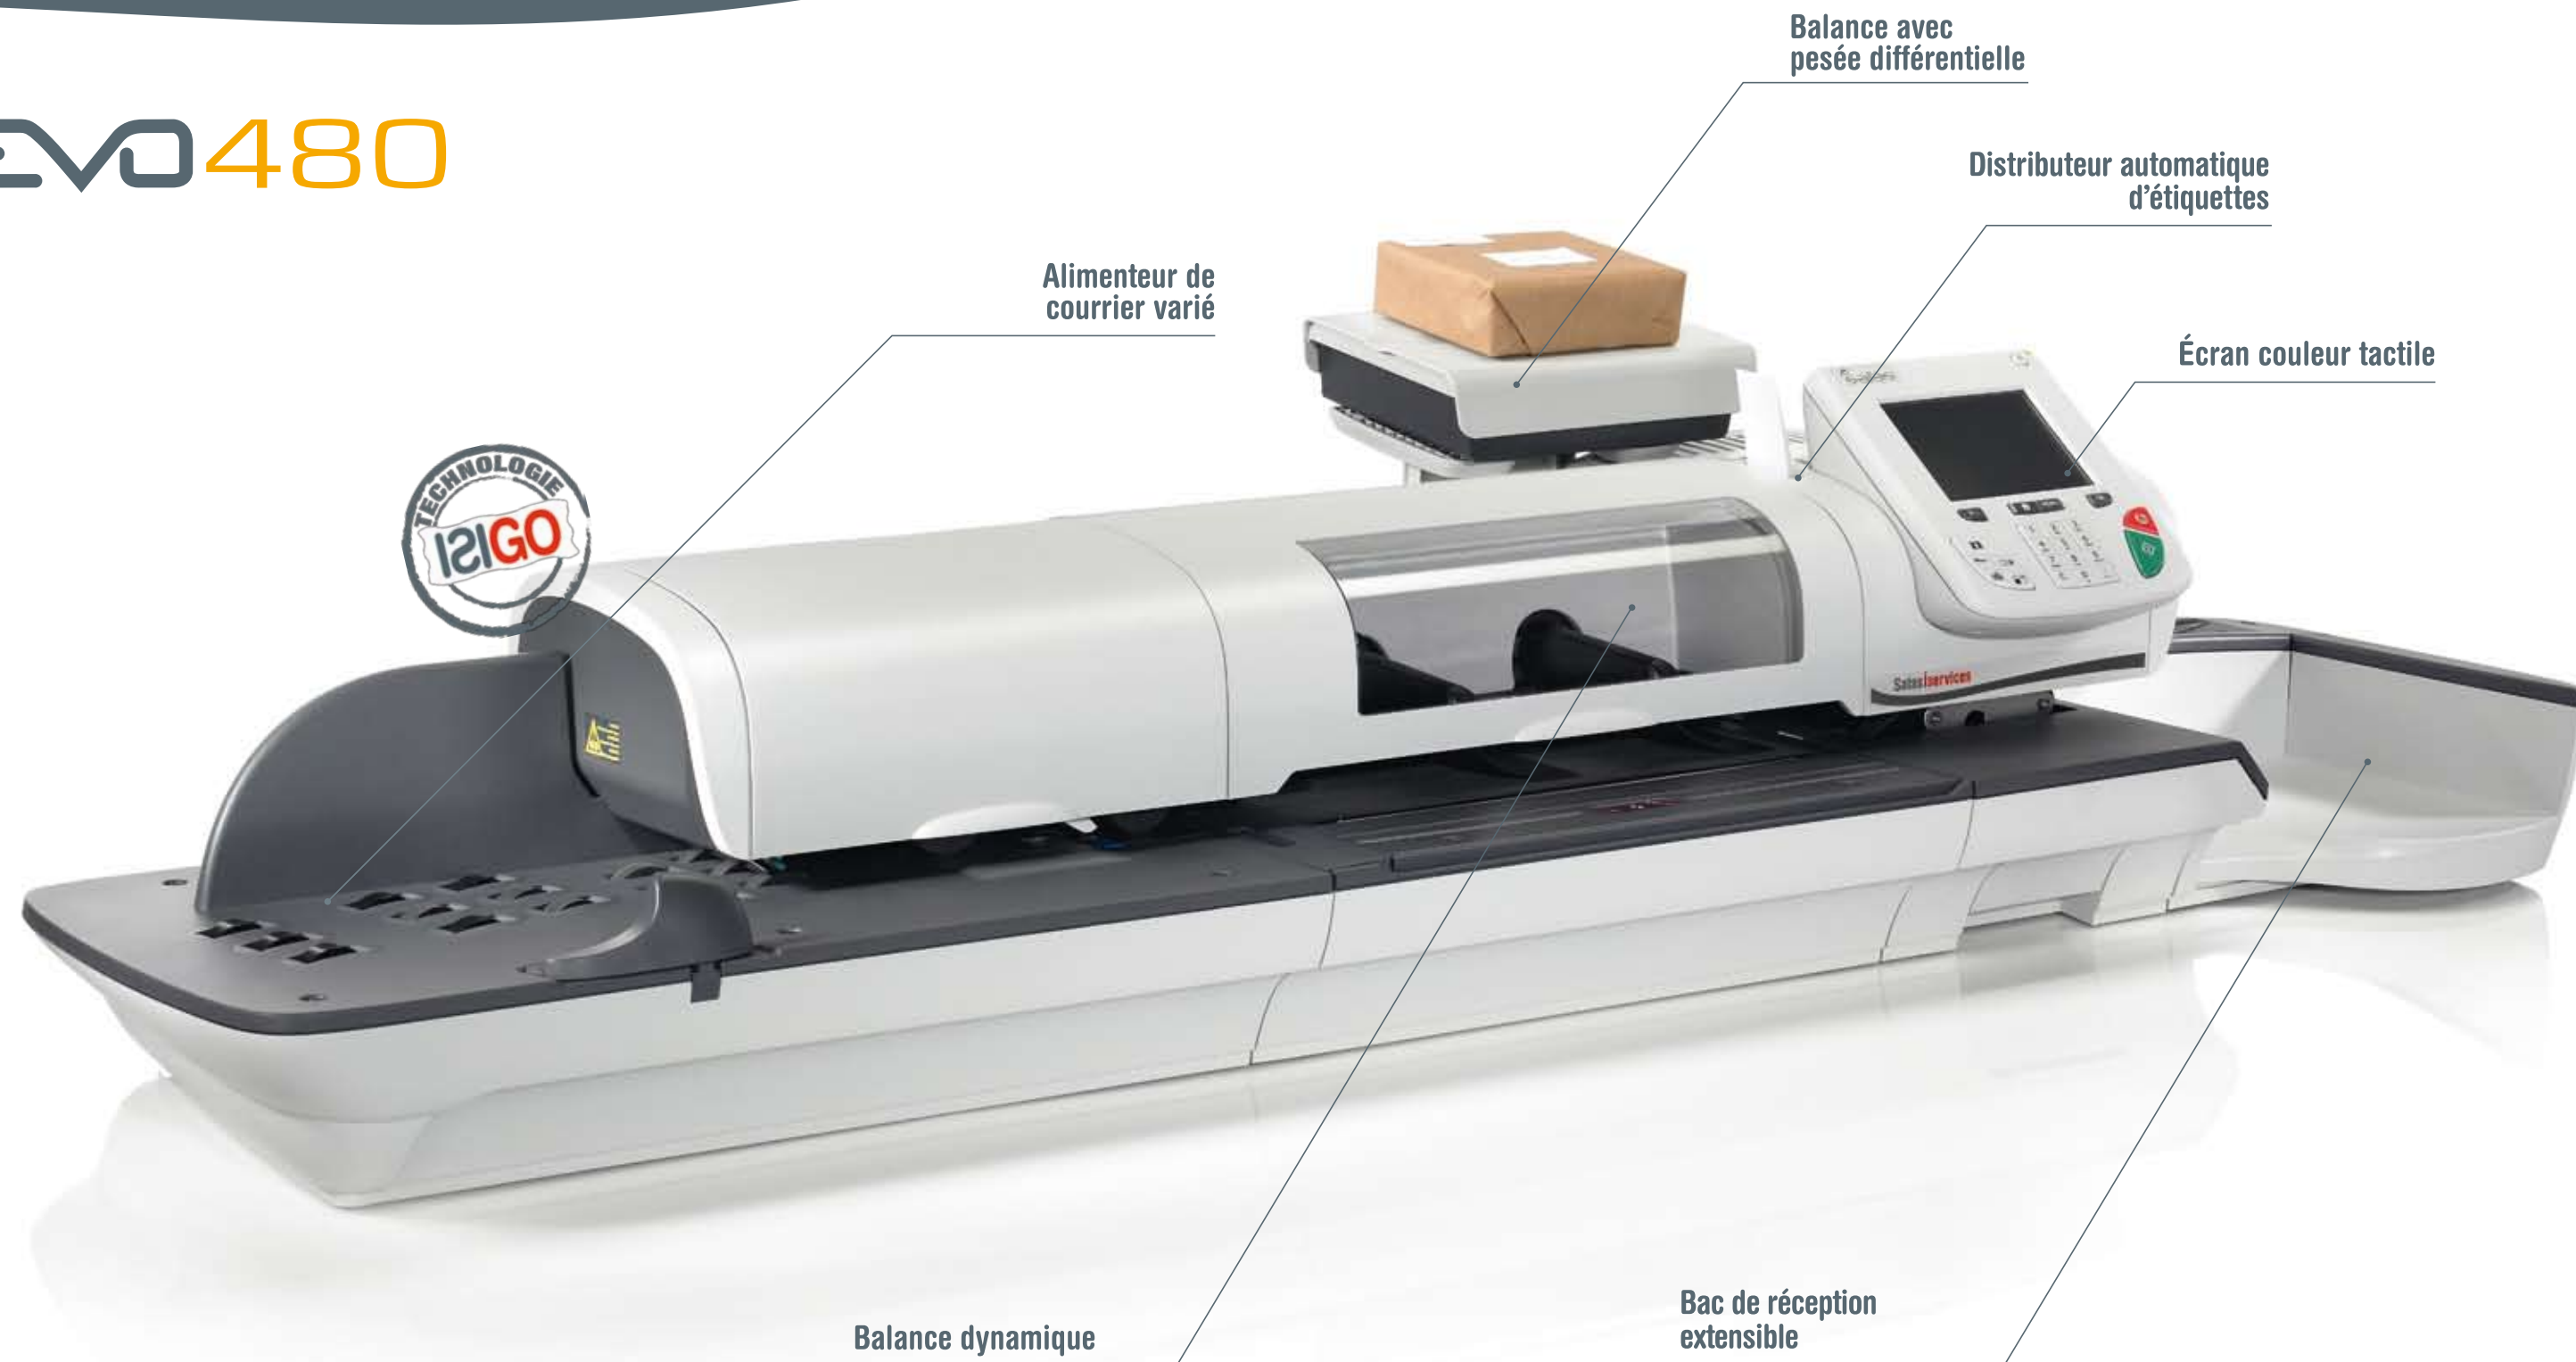

Développez votre productivité

Fini les contraintes de pré-tri. Un module de pesée automatique et un alimenteur de courrier varié pour affranchir plus rapidement et automatiquement tous vos courriers. Un pistolet code barre pour une sélection rapide des comptes.

Optez pour un envoi de qualité

9 textes programmables et 9 flammes publicitaires en qualité jet d'encre pour communiquer votre professionnalisme.

L'association de la mention avec le tarif postal se fait automatiquement, votre courrier est toujours bien affranchi.

Optimisez votre espace courrier

Une solution d'affranchissement pour plus de confort de travail :

- Plus compacte
- Plus ergonomique
- Plus silencieuse

Profitez d'encore plus de services

Des services Satas exclusifs en ligne :

- Diagnostic à distance
- Alerte niveau d'encre bas
- Téléchargement des tarifs et des flammes...

Pour une disponibilité et une qualité optimisées.

En option...

Web Gestion

Consultation sur Internet des affranchissements par département et produit postal.

Satas Fusion

Le logiciel de gestion des affranchissements intuitif pour suivre et analyser vos dépenses en temps réel depuis un PC.

Option Intégrale

Pour la mise à jour automatique des tarifs postaux et mentions postales à chaque changement de La Poste.

Option Liberté

Pour la gestion de votre contrat au quotidien : double de facture, changement de coordonnées...

EVO480

Pour une performance et des services, en toute simplicité.

Nouveau système d'affranchissement intelligent pour plus de productivité.